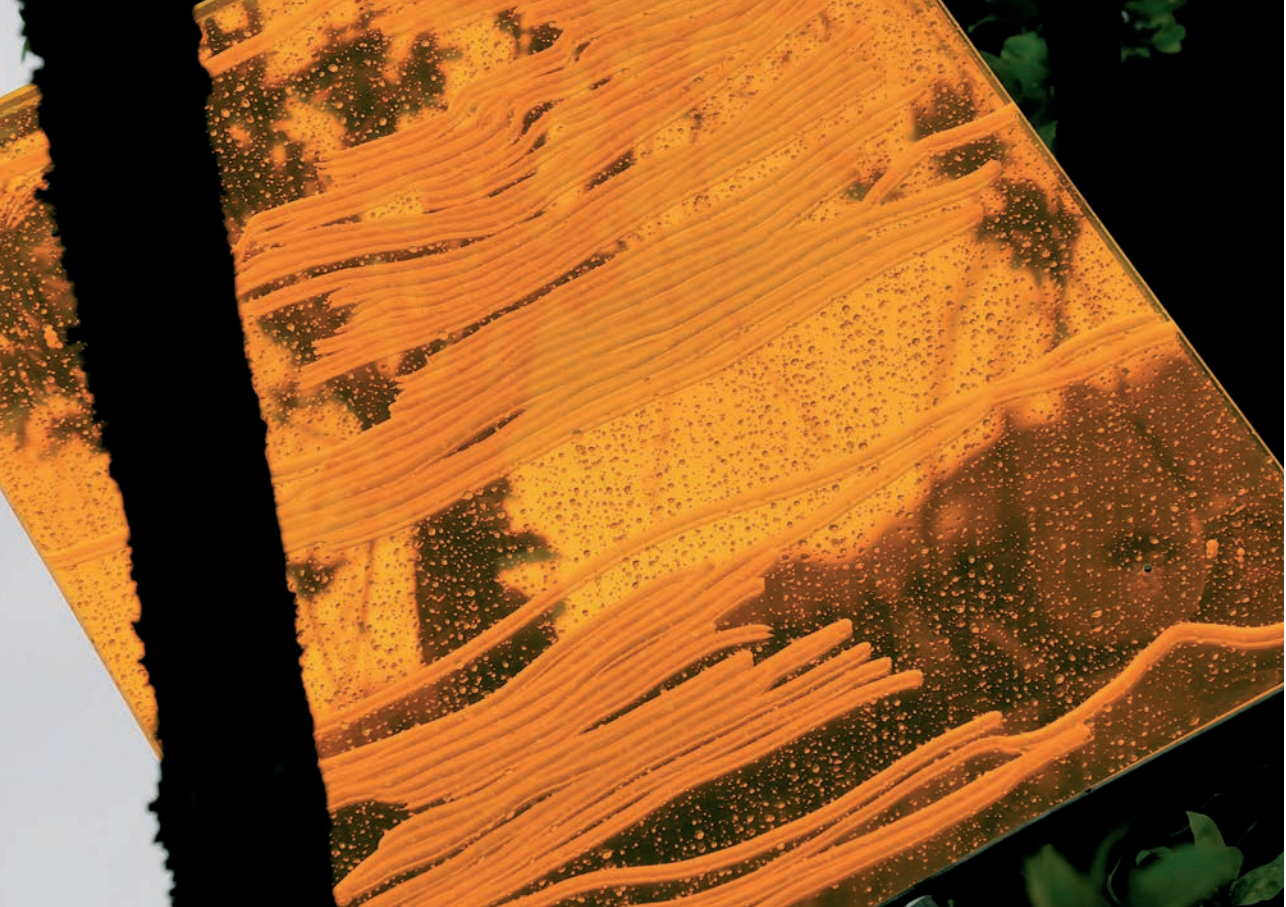

Zwiegespräch

Alexander Curtius

Baumfrau

Arvenwurzestöcke

FOTOS: PUNTRASCHIGNA. ZWIEGSPRACH: ALEXANDER CURTIUS. BAUMFRAU: ARVENWURZESTÖCKE.

KULTURKOMMISSION PONTRESINA
CUMISCHIUN DA CULTURA PUNTRASCHIGNA

Charlie Lutz
fleurs célestines
Acrylglas gefräst