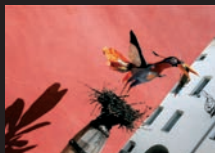

Kunstwege Pontresina ■ Vias d'art Puntraschigna

2008

13. Juni bis 30. August 08

Sommerskulpturenweg durch Strassen, Gassen und Gärten Pontresinas. Skulpturen und Installationen bekannter Bündner Künstlerinnen und Künstler schaffen unerwartete Begegnungen und Einblicke.