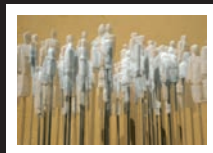

Kunstwege Pontresina ■ Vias d'art Puntraschigna

2008

13. Juni bis 30. August 08

Sommerskulpturenweg durch Strassen, Gassen und Gärten Pontresinas. Skulpturen und Installationen bekannter Bündner Künstlerinnen und Künstler schaffen unerwartete Begegnungen und Einblicke.